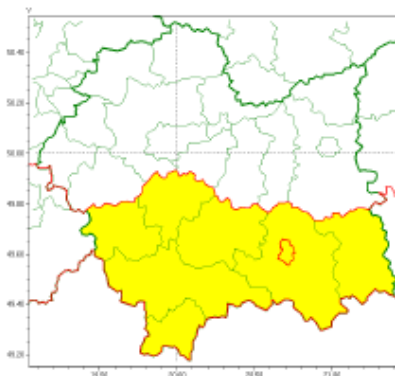

GMINA ŁAPSZE NIŻNE

Łapsze Niżne, dnia 2 stycznia 2019 r.

OC.5531.1.2019.AŚ

Zasięg ostrzeżeń w województwie

Intensywne opady śniegu
2019-01-01 13:36

Zawieje/zamiecie śnieżne
2019-01-01 13:36

WOJEWÓDZTWO MAŁOPOLSKIE OSTRZEŻENIA METEOROLOGICZNE ZBIORCZO NR 1 WYKAZ OBOWIĄZUJĄCYCH OSTRZEŻEŃ o godz. 13:36 dnia 01.01.2019

Zjawisko/Stopień zagrożenia	Intensywne opady śniegu/2
Obszar	powiaty: gorlicki(1), limanowski(1), myślenicki(1), nowosądecki(1), nowotarski(1), suski(1), tatrzański(1)
Ważność	od godz. 00:00 dnia 02.01.2019 do godz. 12:00 dnia 03.01.2019
Prawdopodobieństwo	85%
Przebieg	Prognozuje się wystąpienie opadów śniegu o natężeniu umiarkowanym okresami silnym, powodujących przyrost pokrywy śnieżnej za okres ważności Ostrzeżenia od 40 cm do 50 cm.
SMS	IMGW-PIB OSTRZEGA: ŚNIEG/2 małopolskie (7 powiatów) od 00:00/02.01 do 12:00/03.01.2019 przyrost pokrywy miejscami do 50 cm. Dotyczy powiatów: gorlicki, limanowski, myślenicki, nowosądecki, nowotarski, suski i tatrzański.
RSO	Woj. małopolskie (7 powiatów), IMGW-PIB wydał ostrzeżenie drugiego stopnia o intensywnych opadach śniegu
Uwagi	Brak.
Zjawisko/Stopień zagrożenia	Zawieje/zamiecie śnieżne/1
Obszar	powiaty: gorlicki(2), limanowski(2), myślenicki(2), nowosądecki(2), nowotarski(2), Nowy Sącz(1), suski(2), tatrzański(2)
Ważność	od godz. 00:00 dnia 02.01.2019 do godz. 12:00 dnia 03.01.2019
Prawdopodobieństwo	85%

Przebieg	Przewiduje się zawieje i zamiecie śnieżne spowodowane przez zachodni i północno-zachodni wiatr o średniej prędkości od 25 km/h do 35 km/h, w porywach do 65 km/h oraz opady śniegu.
SMS	IMGW-PIB OSTRZEGA: ZAMIEĆ ŚNIEŻNA/1 małopolskie (8 powiatów) od 00:00/02.01 do 12:00/03.01.2019 wiatr 35 km/h, porywy 65 km/h. Dotyczy powiatów: gorlicki, limanowski, myślenicki, nowosądecki, nowotarski, Nowy Sącz, suski i tatrzański.
RSO	Woj. małopolskie (8 powiatów), IMGW-PIB wydał ostrzeżenie pierwszego stopnia o zawiejach i zamieciach śnieżnych
Uwagi	Brak.
Dyżurny synoptyk IMGW-PIB	Szymon Poręba