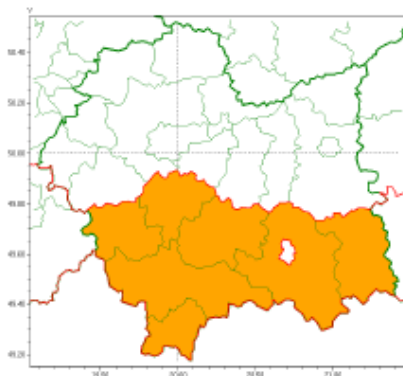

GMINA ŁAPSZE NIŻNE

Łapsze Niżne, dnia 2 stycznia 2019 r.

OC.5531.1.2019.AŚ

Zasięg ostrzeżeń w województwie

Intensywne opady śniegu
2019-01-01 13:36

Zawieje/zamiecie śnieżne
2019-01-01 13:36

WOJEWÓDZTWO MAŁOPOLSKIE OSTRZEŻENIA METEOROLOGICZNE ZBIORCZO NR 1 WYKAZ OBOWIĄZUJĄCYCH OSTRZEŻEŃ o godz. 13:36 dnia 01.01.2019

Zjawisko/Stopień zagrożenia	Intensywne opady śniegu/2
Obszar	powiaty: gorlicki(1), limanowski(1), myślenicki(1), nowosądecki(1), nowotarski(1), suski(1), tatrzański(1)
Ważność	od godz. 00:00 dnia 02.01.2019 do godz. 12:00 dnia 03.01.2019
Prawdopodobieństwo	85%
Przebieg	Prognozuje się wystąpienie opadów śniegu o natężeniu umiarkowanym okresami silnym, powodujących przyrost pokrywy śnieżnej za okres ważności Ostrzeżenia od 40 cm do 50 cm.
SMS	IMGW-PIB OSTRZEGA: ŚNIEG/2 małopolskie (7 powiatów) od 00:00/02.01 do 12:00/03.01.2019 przyrost pokrywy miejscami do 50 cm. Dotyczy powiatów: gorlicki, limanowski, myślenicki, nowosądecki, nowotarski, suski i tatrzański.
RSO	Woj. małopolskie (7 powiatów), IMGW-PIB wydał ostrzeżenie drugiego stopnia o intensywnych opadach śniegu
Uwagi	Brak.
Zjawisko/Stopień zagrożenia	Zawieje/zamiecie śnieżne/1
Obszar	powiaty: gorlicki(2), limanowski(2), myślenicki(2), nowosądecki(2), nowotarski(2), Nowy Sącz(1), suski(2), tatrzański(2)
Ważność	od godz. 00:00 dnia 02.01.2019 do godz. 12:00 dnia 03.01.2019
Prawdopodobieństwo	85%

Przebieg	Przewiduje się zawieje i zamiecie śnieżne spowodowane przez zachodni i północno-zachodni wiatr o średniej prędkości od 25 km/h do 35 km/h, w porywach do 65 km/h oraz opady śniegu.
SMS	IMGW-PIB OSTRZEGA: ZAMIEĆ ŚNIEŻNA/1 małopolskie (8 powiatów) od 00:00/02.01 do 12:00/03.01.2019 wiatr 35 km/h, porywy 65 km/h. Dotyczy powiatów: gorlicki, limanowski, myślenicki, nowosądecki, nowotarski, Nowy Sącz, suski i tatrzański.
RSO	Woj. małopolskie (8 powiatów), IMGW-PIB wydał ostrzeżenie pierwszego stopnia o zawiejach i zamieciach śnieżnych
Uwagi	Brak.
Dyżurny synoptyk IMGW-PIB	Szymon Poręba