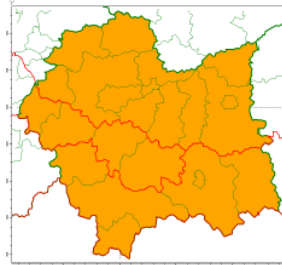

**Sz. P. Burmistrz Miasta / Wójt Gminy  
Kierownicy służb, inspekcji, straży  
Kierownicy j.o.p.  
w powiecie nowotarskim**

Zasięg ostrzeżeń w województwie

Upał  
2019-08-26 07:34

Burze z gradem  
2019-08-26 07:34

**WOJEWÓDZTWO MAŁOPOLSKIE  
OSTRZEŻENIA METEOROLOGICZNE ZBIORCZO NR 162  
WYKAZ OBOWIĄZUJĄCYCH OSTRZEŻEŃ  
o godz. 07:34 dnia 26.08.2019**

<b>Zjawisko/Stopień zagrożenia</b>	Burze z gradem/2 ZMIANA
<b>Obszar (w nawiasie numer ostrzeżenia dla powiatu)</b>	powiaty: gorlicki(78), nowosądecki(85), nowotarski(93), Nowy Sącz(77), suski(84), tatrzański(87)
<b>Ważność</b>	od godz. 13:30 dnia 26.08.2019 do godz. 19:30 dnia 26.08.2019
<b>Prawdopodobieństwo</b>	85%
<b>Przebieg</b>	Prognozuje się wystąpienie burz z opadami deszczu miejscami od 25 mm do 40 mm oraz porywami wiatru do 70 km/h. Możliwy grad.
<b>SMS</b>	IMGW-PIB OSTRZEŻGA: BURZE Z GRADEM/2 małopolskie (6 powiatów) od 13:30/26.08 do 19:30/26.08.2019 deszcz 40 mm, porywy 70 km/h. Dotyczy powiatów: gorlicki, nowosądecki, nowotarski, Nowy Sącz, suski i tatrzański.
<b>RSO</b>	Woj. małopolskie (6 powiatów), IMGW-PIB wydał ostrzeżenie drugiego stopnia o burzach z gradem
<b>Uwagi</b>	Brak.
<b>Zjawisko/Stopień zagrożenia</b>	Upał/2
<b>Obszar (w nawiasie numer ostrzeżenia dla powiatu)</b>	powiaty: bocheński(64), brzeski(62), chrzanowski(62), dąbrowski(63), gorlicki(77), krakowski(61), Kraków(61), limanowski(69), miechowski(61), myślenicki(74), nowosądecki(84), nowotarski(92), Nowy Sącz(76), olkuski(61), oświęcimski(64), proszowicki(62), suski(83), tarnowski(66), Tarnów(62), tatrzański(86), wadowicki(69), wielicki(62)