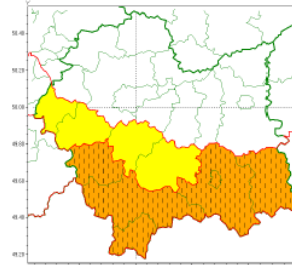

**Sz. P. Burmistrz Miasta / Wójt Gminy  
Kierownicy służb, inspekcji, straży  
Kierownicy j.o.p.  
w powiecie nowotarskim**

Zasięg ostrzeżeń w województwie

Upał  
2019-08-26 07:34

Burze z gradem  
2019-08-26 07:34

**WOJEWÓDZTWO MAŁOPOLSKIE  
OSTRZEŻENIA METEOROLOGICZNE ZBIORCZO NR 162  
WYKAZ OBOWIĄZUJĄCYCH OSTRZEŻEŃ  
o godz. 07:34 dnia 26.08.2019**

<b>Zjawisko/Stopień zagrożenia</b>	Burze z gradem/2 ZMIANA
<b>Obszar (w nawiasie numer ostrzeżenia dla powiatu)</b>	powiaty: gorlicki(78), nowosądecki(85), nowotarski(93), Nowy Sącz(77), suski(84), tatrzański(87)
<b>Ważność</b>	od godz. 13:30 dnia 26.08.2019 do godz. 19:30 dnia 26.08.2019
<b>Prawdopodobieństwo</b>	85%
<b>Przebieg</b>	Prognozuje się wystąpienie burz z opadami deszczu miejscami od 25 mm do 40 mm oraz porywami wiatru do 70 km/h. Możliwy grad.
<b>SMS</b>	IMGW-PIB OSTRZEŻGA: BURZE Z GRADEM/2 małopolskie (6 powiatów) od 13:30/26.08 do 19:30/26.08.2019 deszcz 40 mm, porywy 70 km/h. Dotyczy powiatów: gorlicki, nowosądecki, nowotarski, Nowy Sącz, suski i tatrzański.
<b>RSO</b>	Woj. małopolskie (6 powiatów), IMGW-PIB wydał ostrzeżenie drugiego stopnia o burzach z gradem
<b>Uwagi</b>	Brak.
<b>Zjawisko/Stopień zagrożenia</b>	Upał/2
<b>Obszar (w nawiasie numer ostrzeżenia dla powiatu)</b>	powiaty: bocheński(64), brzeski(62), chrzanowski(62), dąbrowski(63), gorlicki(77), krakowski(61), Kraków(61), limanowski(69), miechowski(61), myślenicki(74), nowosądecki(84), nowotarski(92), Nowy Sącz(76), olkuski(61), oświęcimski(64), proszowicki(62), suski(83), tarnowski(66), Tarnów(62), tatrzański(86), wadowicki(69), wielicki(62)